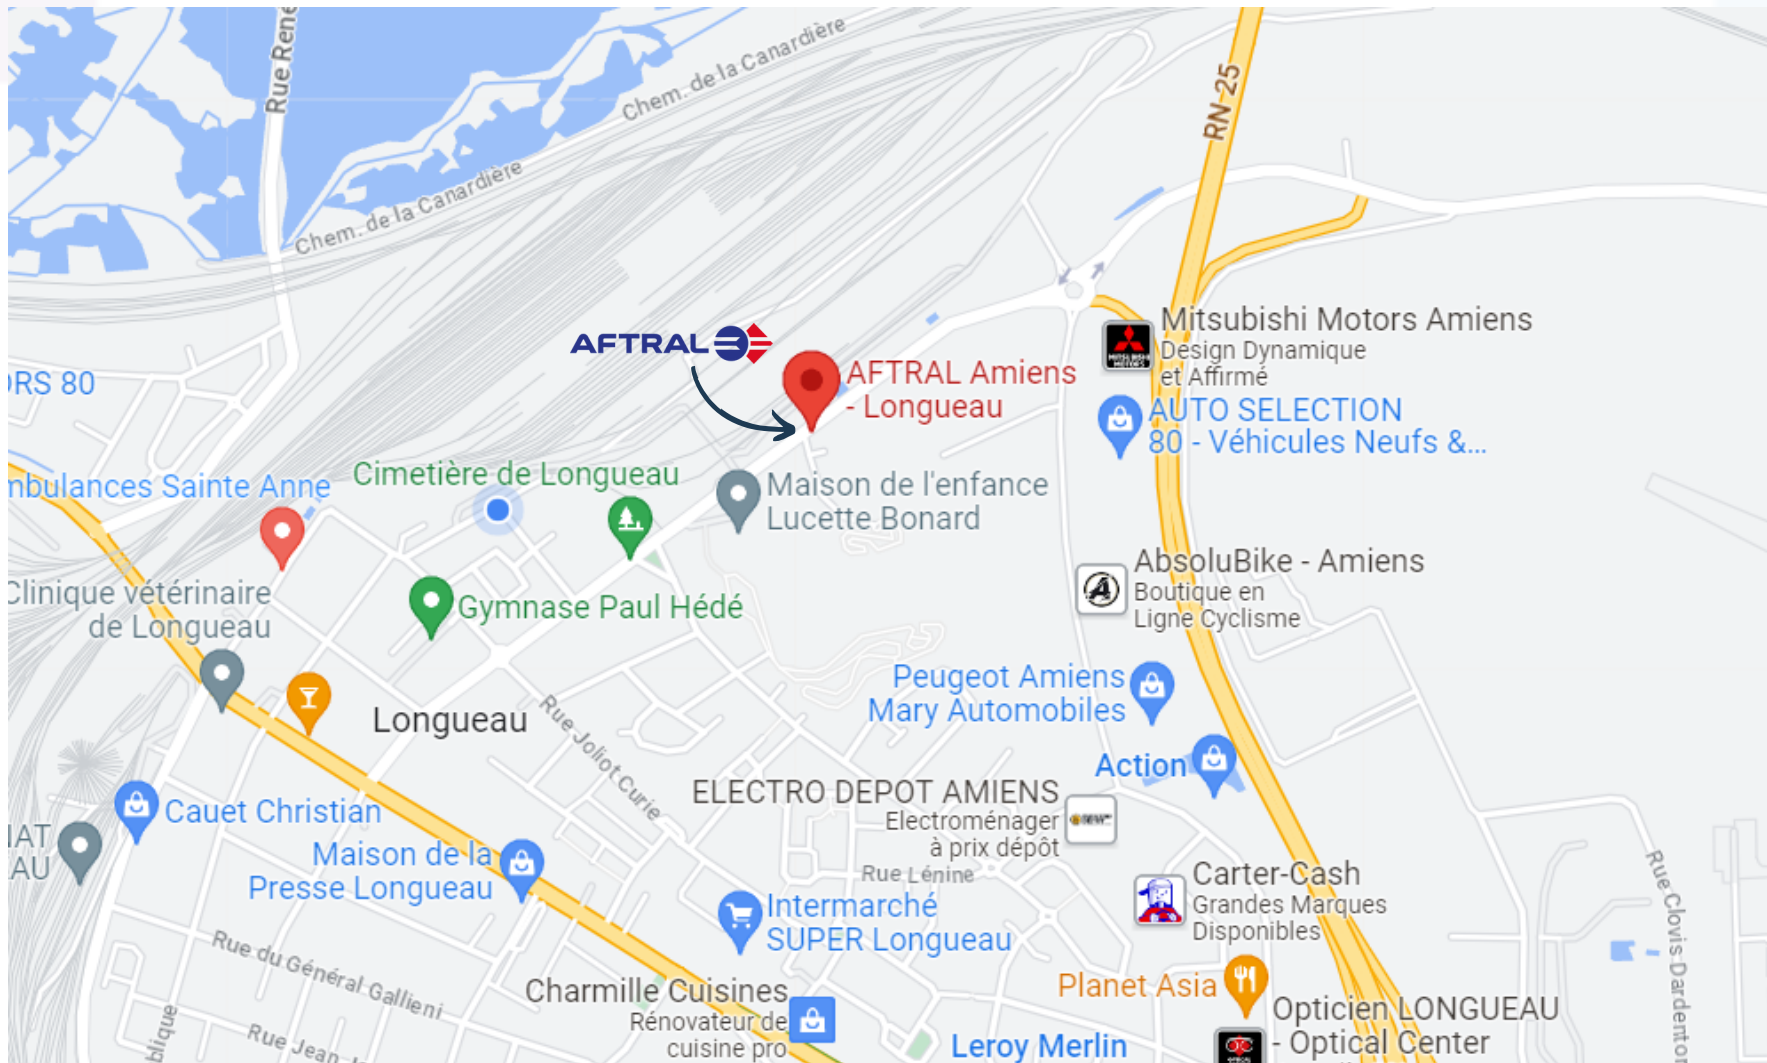

LONGUEAU

5 rue Lucette Bonard
80330 LONGUEAU

Comment m'y rendre?

Flashez-moi
pour accéder à
l'itinéraire !

VOITURE

Accédez directement à votre itinéraire en flashant ce QR code.

BUS

Lignes de bus N1

TRAIN

Gare de Longueau à 5 minutes en voiture