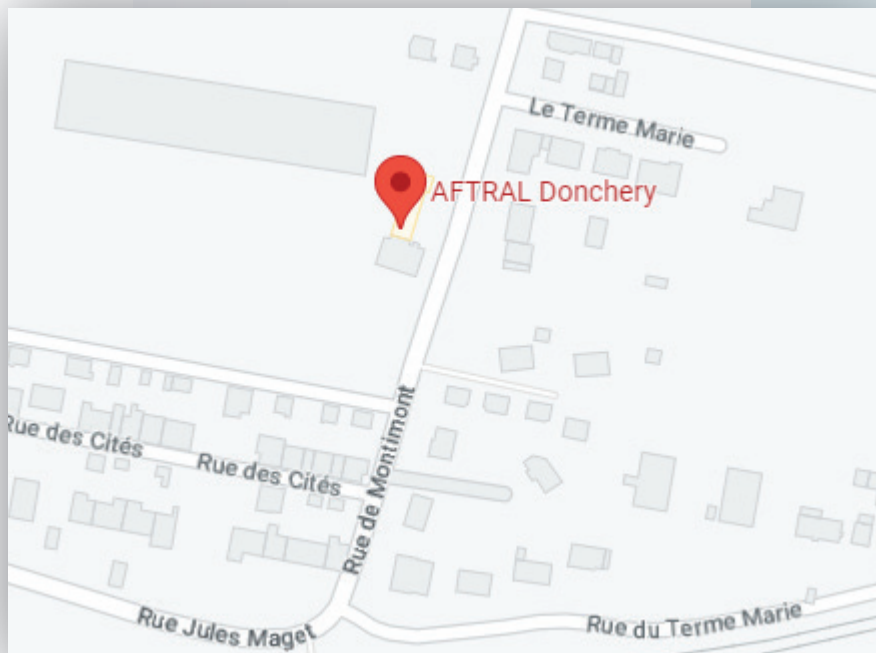

DONCHERY

5 Rue de Montimont
08350 Donchery

Flashez-moi
pour accéder à
l'itinéraire

VOITURE

Par la A34, sortie 5 sur la D24 direction Donchery,
puis à gauche sur route de Montimont

BUS

Arrêt de bus Donchery
5 minutes à pied

TRAIN

Gare de Charleville
1,3km du Centre

Comment m'y rendre?

* Attention, notre centre de formation possède plusieurs installations.
Merci de vérifier sur votre convocation le site sur lequel vous êtes attendu le premier jour de votre formation.

/ AFTRAL - IFA DONCHERY

Formations

/ Logistique
/ Diplôme d'Etat d'Auxiliaire
Ambulancier

 [5 route de Montimont 08350 DONCHERY](#)

Flashez-moi
pour m'y rendre
via WAZE

Flashez-moi
pour m'y rendre
via MAPS