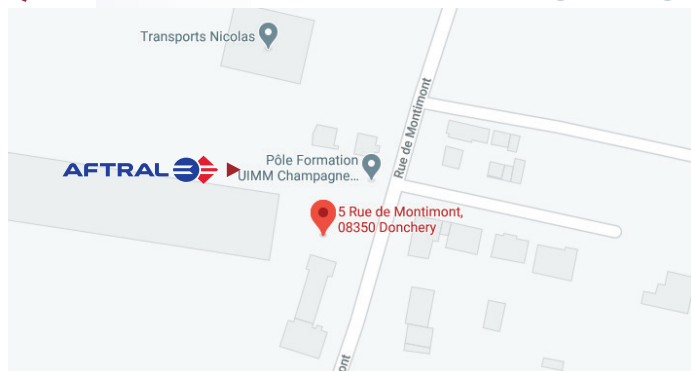

DONCHERY

5 Rue de Montimont
08350 Donchery

Flashez-moi
pour accéder à
l'itinéraire

VOITURE

Par la A34, sortie 5 sur la D24 direction Donchery,
puis à gauche sur route de Montimont

BUS

Arrêt de bus Donchery
5 minutes à pied

TRAIN

Gare de Charleville
1,3km du Centre

Comment m'y rendre?

* Attention, notre centre de formation possède plusieurs installations.
Merci de vérifier sur votre convocation le site sur lequel vous êtes attendu le premier jour de votre formation.

/ AFTRAL - IFA DONCHERY

Formations

/ Logistique
/ Diplôme d'Etat d'Auxiliaire
Ambulancier

 [5 route de Montimont 08350 DONCHERY](#)

Flashez-moi
pour m'y rendre
via WAZE

Flashez-moi
pour m'y rendre
via MAPS