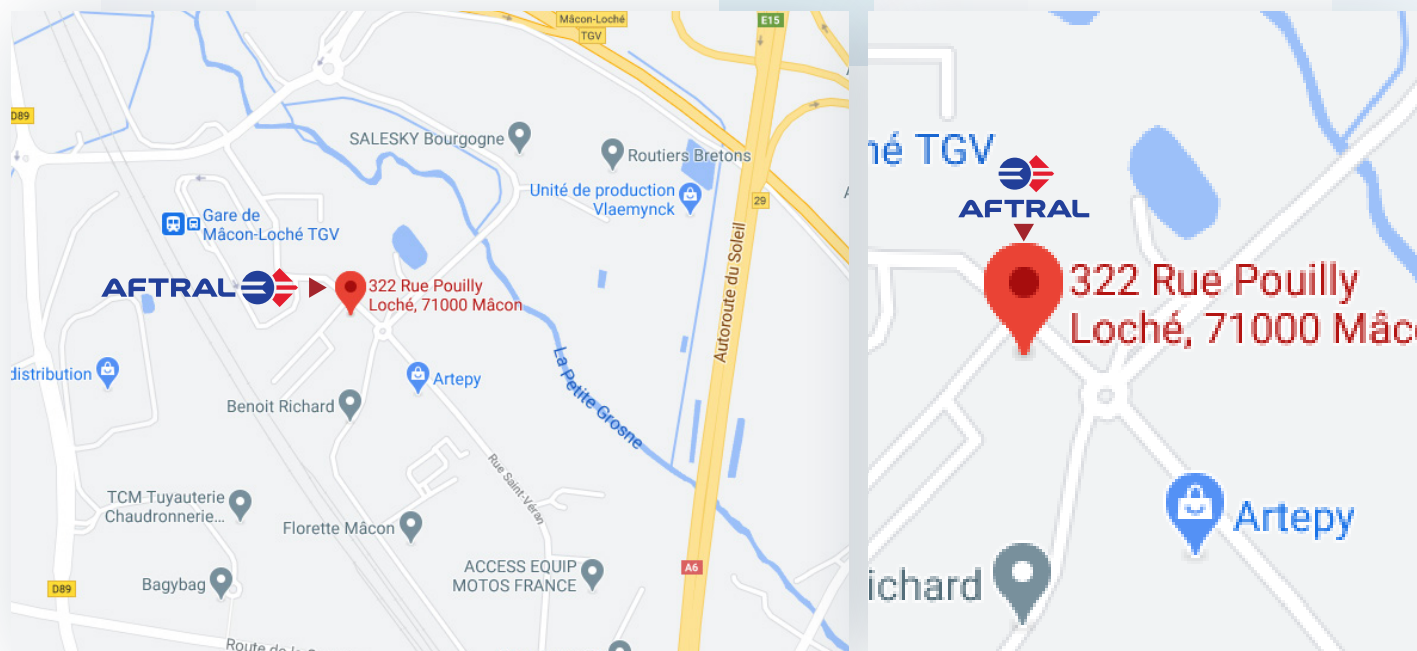

## MÂCON\*

 1322 Rue Pouilly Loché, 71000 MACON

## VOITURE

En arrivant de Paris, Dijon ou Lyon par l'A6, prendre la sortie 29 Mâcon Sud direction gare TGV  
Prendre N72, Route Nationale 6/D906 et Avenue Maréchal Juin en direction de Impasse de l'Héritan