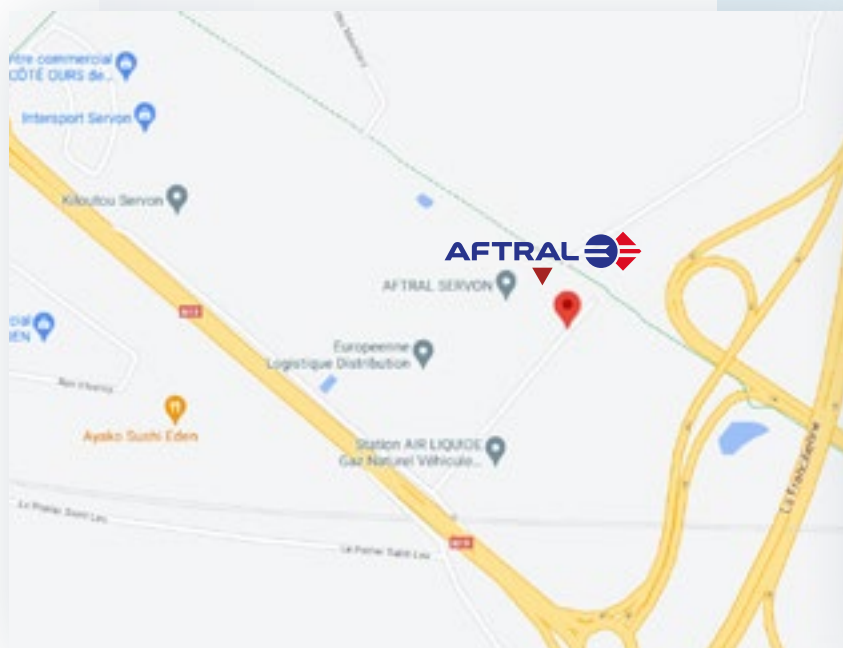

SERVON

Z.A. Le Poirié Penché
R.N. 19
77170 Servon

Comment m'y rendre?

VOITURE

Depuis Paris (Porte Dorée), prendre Bd Périphérique-E15 et quitter Boulevard Poniatowski/ Boulevards des Maréchaux et Place du Cardinal Lavigerie. Prendre l'A4 et la N104 en direction de N19 à Servon. Quitter N104 pour rejoindre la N19. Tourner légèrement à droite et tourner à droite vers Le Poirier Penche. Le centre se situe à gauche.

BUS

Transport urbains
Bus Lignes 7 - 10 - 14 - 21
Arrêts les plus proches : Lycée RD319 - Gustave Eiffel

TRAIN

RER Lignes A - D et E
Descendre à la station Bois-St-Léger - Noisiel - Combs-la-Ville - Ozoir-la-Ferrière