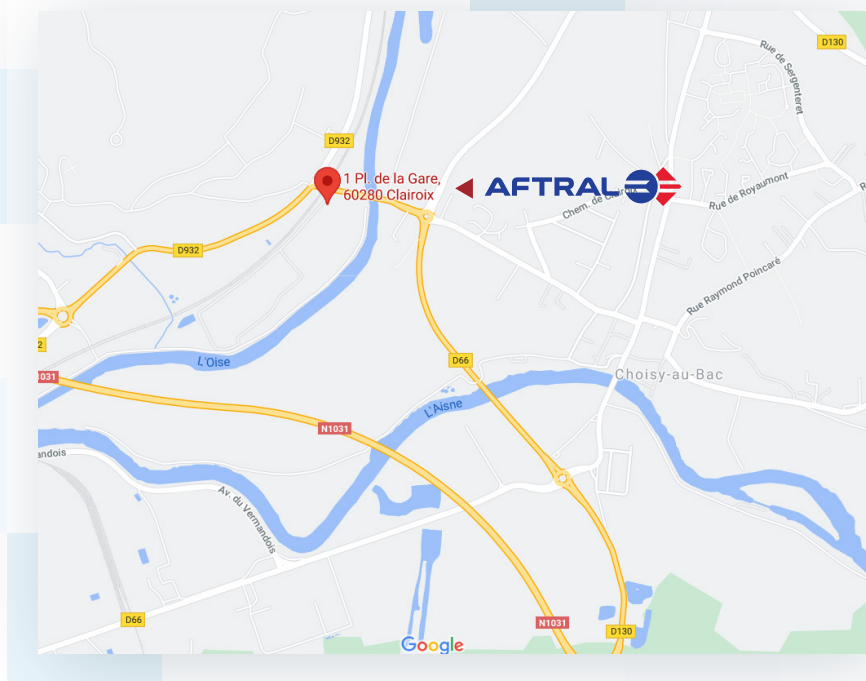

# CLAIROIX

📍 1 Place de la Gare  
60280 CLAIROIX

Flashez-moi  
pour accéder à  
l'itinéraire !

### VOITURE

En arrivant de Paris par l'A1, prendre la sortie n°10 direction Compiègne-Ouest/Arsy puis prendre la direction N31 et continuer tout droit pendant 9kms. Au premier et au deuxième rond-point, prendre la 2ème sortie. Au feu tricolore, prendre à droite. Le centre AFTRAL se situe sur la droite après la voie ferrée.

En arrivant de Noyon par la D1032, prendre la sortie à droite sur la N1031 direction Compiègne-Centre/Clairoux. Continuer tout droit jusqu'au rond-point et prendre la 2ème sortie. Continuer tout droit jusqu'au feu tricolore et prendre à droite. Le centre AFTRAL se situe sur la droite après la voie ferrée.

### TRAIN

Gare de Clairoux à 4,7km du centre.