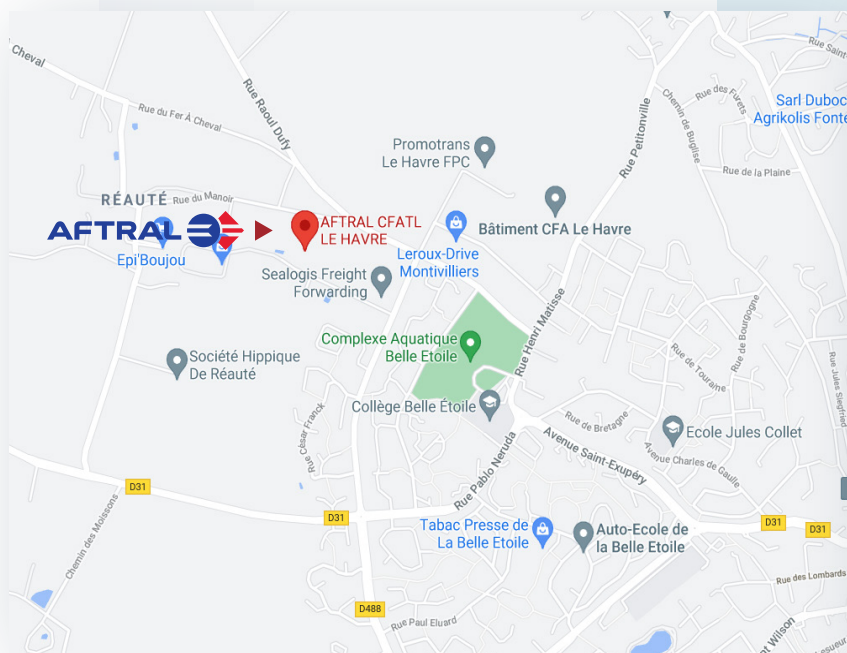

# MONTIVILLIERS

 ZA de la Belle Etoile  
 8 rue Van Gogh  
 76290 MONTIVILLIERS

Flashez-moi  
pour accéder à  
l'itinéraire !

## VOITURE

En arrivant de l'A29, prendre la sortie Montivilliers. Suivre la direction ZI Belle Etoile puis prendre Avenue de la Belle Etoile. Le centre se trouve sur la droite au bout de la Rue Van Gogh.

En arrivant du Havre, prendre la direction Montivilliers. Suivre la direction ZI Belle Etoile puis prendre Avenue de la Belle Etoile. Le centre se trouve sur la droite au bout de la Rue Van Gogh.

## TRAIN

Gare de Montivilliers à 3,2km du centre.  
Gare du Havre à 10km du centre.